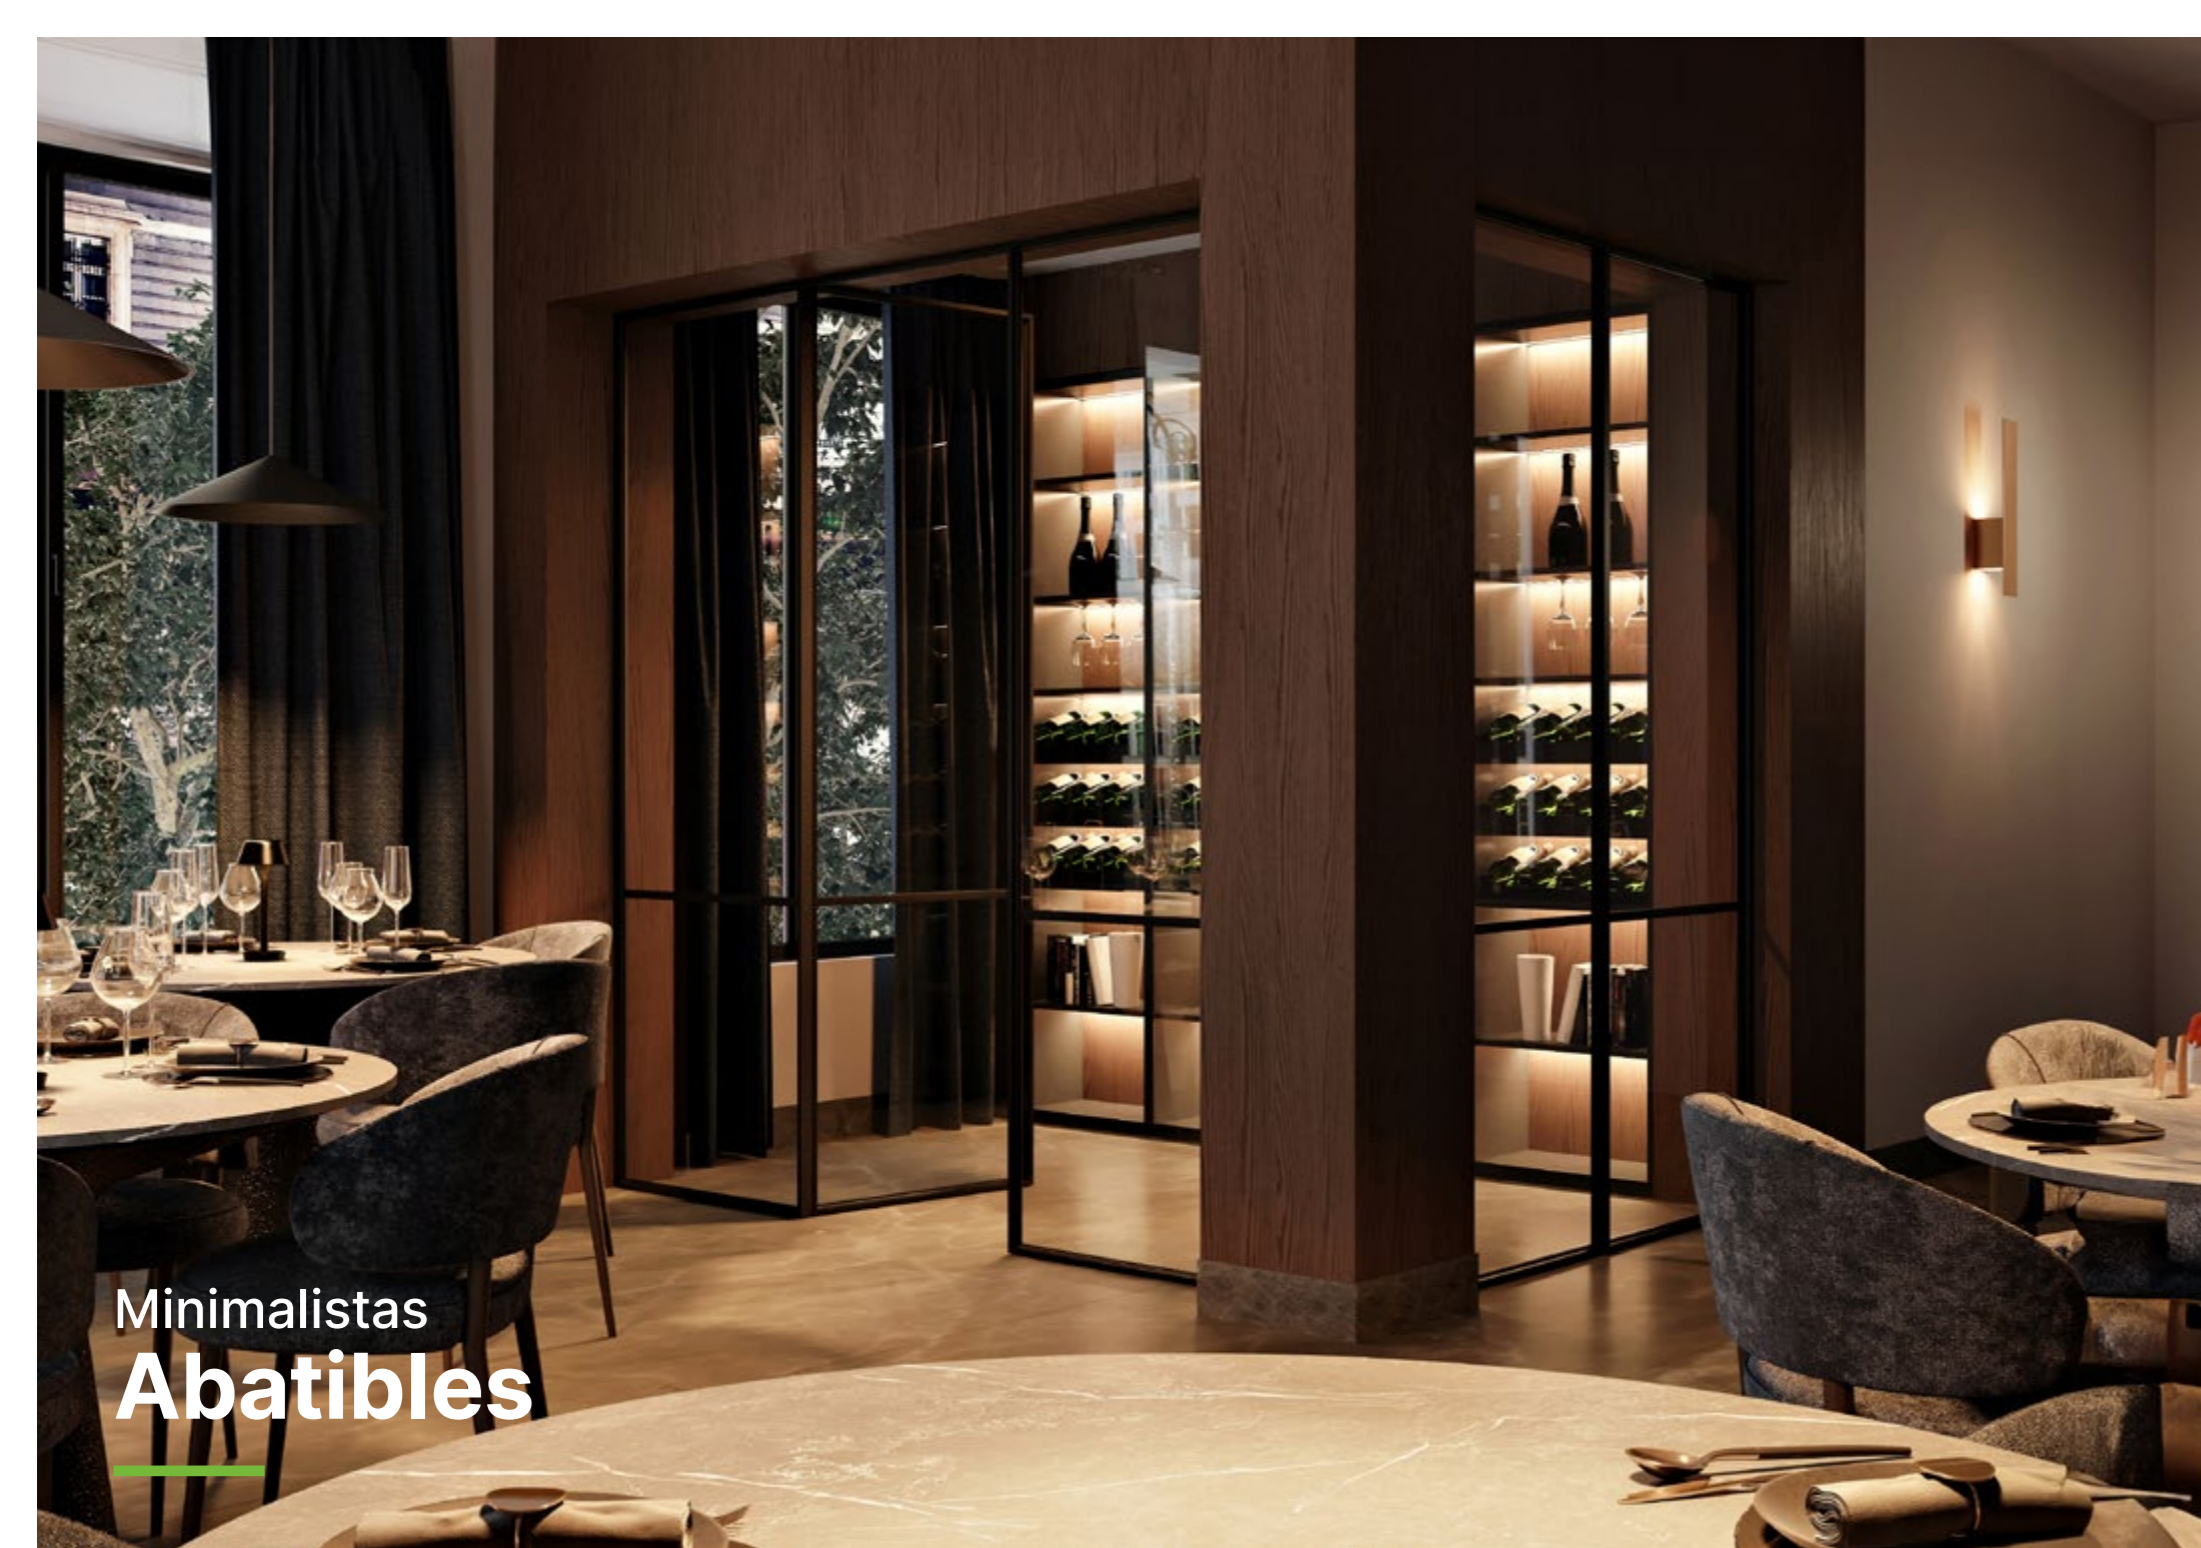

Minimalistas
Abatibles

Doble junta de EPDM en marco y hoja.

Bisagras de acero con protección anti caída.

Doble manilla de apertura (opción de cerradura y llave).

NOAH 50

La minimalista abatible de Alumifyl